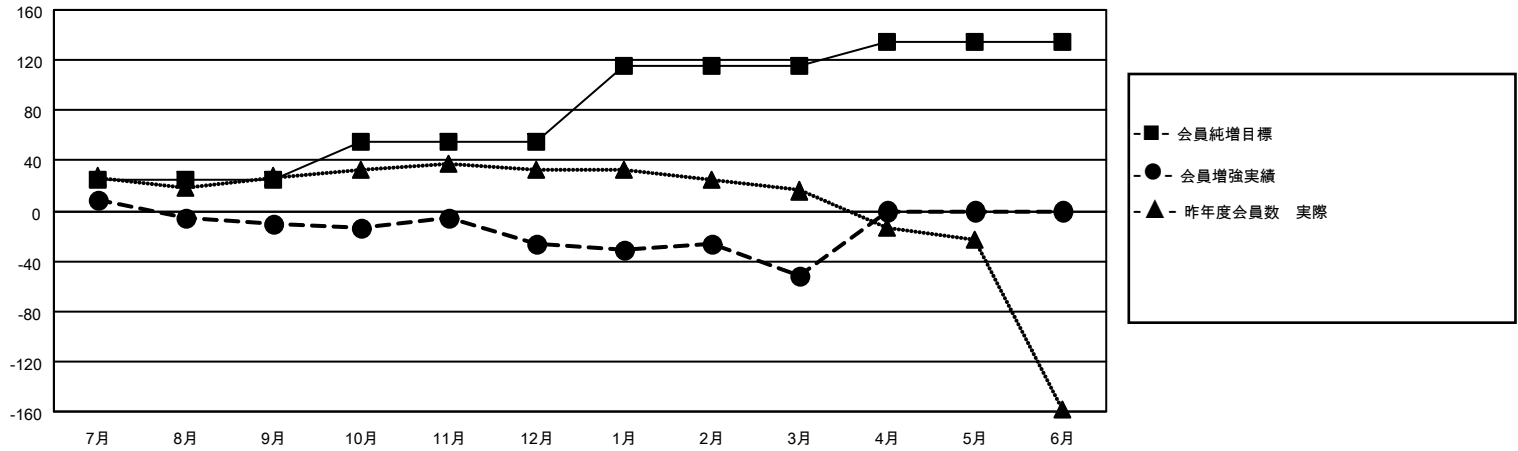

MONTHLY MEMBERSHIP PROGRESS REPORT

地域 JAPAN

District 337 C

Results as of: 3/31/2022

クラブ			
結果：2021-2022			
四半期	新クラブ目標	新クラブ	解散クラブ
7月/8月/9月	0	0	0
10月/11月/12月	0	0	0
1月/2月/3月	1	0	0
4月/5月/6月	0	0	0

名			
結果：2021-2022			
四半期	会員純増目標	会員増強実績	退会者(転籍を含む)実際
7月/8月/9月	25	38	47
10月/11月/12月	30	26	37
1月/2月/3月	60	34	54
4月/5月/6月	20	0	0

新クラブ目標及び実績累計

会員目標及び実績累計

解散クラブ: 0	42 CLUBS OF 73 一名以上の新会 員を登録	男女別	
退会者		男性	2,218 (69.51%)
物故会員 17	会員累計データを見るには、ここをクリック	女性	973 (30.49%)
クラブ解散 0		NON BINARY	0 (0.00%)
その他 121		PREFER NOT TO ANSWER	0 (0.00%)
合計 138		世帯主/家族会員合計	1,623
		国際会費半額の家族会員	953